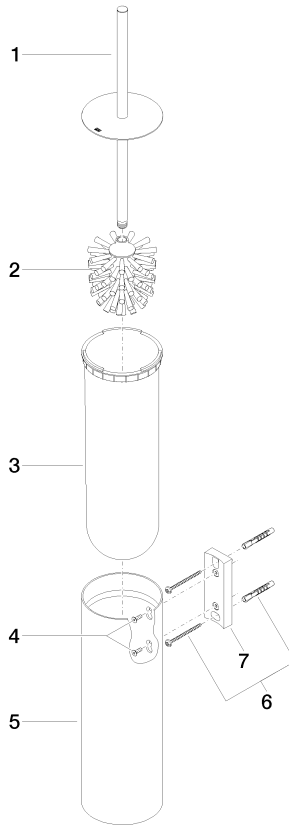

83 910 979

- tête de brosse noir mat
- largeur 100 mm
- hauteur 456 mm
- saillie 110 mm

S'adapte aux gammes suivantes : MADISON, MEM, TARA, CL.1, LISSÉ, VAIA, META, CYO

	Bronze brossé	83 910 979-42
	Chrome	83 910 979-00
	Platine brossé	83 910 979-06
	Platine	83 910 979-08
	Dark Chrome	83 910 979-19
	Or clair	83 910 979-26
	Or clair brossé	83 910 979-27
	Laiton brossé (Or 23cts)	83 910 979-28
	Noir mat	83 910 979-33
	Champagne brossé (Or 22cts)	83 910 979-46
	Chrome brossé	83 910 979-93
	Dark Platinum brossé	83 910 979-99

83 910 979

83 910 979

Les pièces pour les
autres finitions
peuvent être
trouvées ici : Chrome

Liste des pièces de rechange

N°	Article Numéro	Désignation	Fréquence de montage	Délai de livraison
1	90 20 97 505 01-42	poignée	1	30
2	90 18 50 601 00 90	brosse	1	2
3	08 18 40 524 90	élément insérable	1	2
4	90 30 30 014 00 90	vis	1	2
5	08 23 01 503-42	boîtier	1	60
6	05 30 31 025 00 90	set de fixation	2	2
7	05 18 40 287 00 90	patte de fixation	1	2