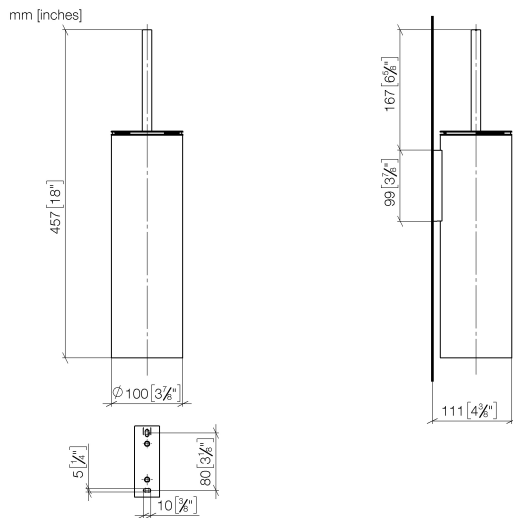

83 910 979

- tête de brosse noir mat
- largeur 100 mm
- hauteur 456 mm
- saillie 110 mm

S'adapte aux gammes suivantes : MADISON, MEM, TARA, CL.1, LISSÉ, VAIA, META, CYO

	Bronze brossé	83 910 979-42
	Chrome	83 910 979-00
	Platine brossé	83 910 979-06
	Platine	83 910 979-08
	Dark Chrome	83 910 979-19
	Or clair	83 910 979-26
	Or clair brossé	83 910 979-27
	Laiton brossé (Or 23cts)	83 910 979-28
	Noir mat	83 910 979-33
	Champagne brossé (Or 22cts)	83 910 979-46
	Chrome brossé	83 910 979-93
	Dark Platinum brossé	83 910 979-99

83 910 979

83 910 979

Les pièces pour les
autres finitions
peuvent être
trouvées ici : Chrome

Liste des pièces de rechange

N°	Article Numéro	Désignation	Fréquence de montage	Délai de livraison
1	90 20 97 505 01-42	poignée	1	30
2	90 18 50 601 00 90	brosse	1	2
3	08 18 40 524 90	élément insérable	1	2
4	90 30 30 014 00 90	vis	1	2
5	08 23 01 503-42	boîtier	1	60
6	05 30 31 025 00 90	set de fixation	2	2
7	05 18 40 287 00 90	patte de fixation	1	2